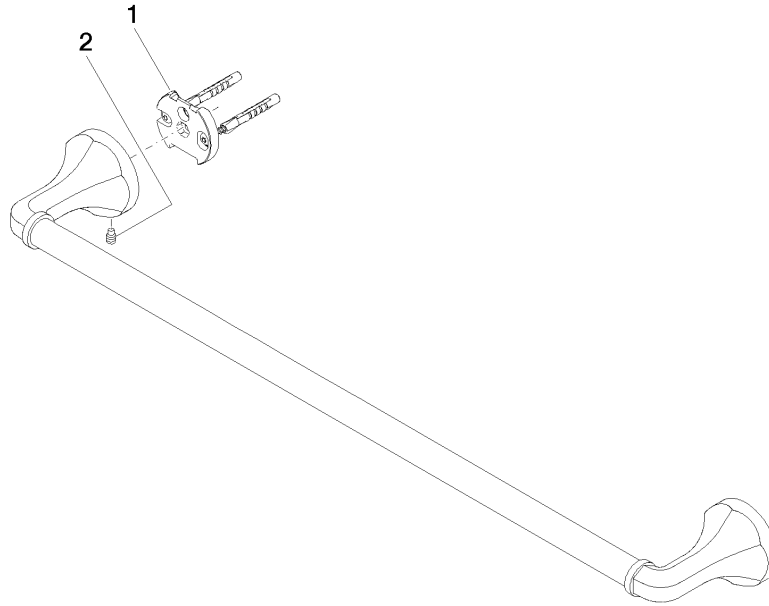

83 060 361

- Calibración 600 mm
- Ancho 660mm
- Altura 60 mm
- Roseta Ø 60 mm
- Saliente 90 mm

	Cromo	83 060 361-00
	Platino cepillado	83 060 361-06
	Platino	83 060 361-08
	Latón (Oro 23k)	83 060 361-09
	Latón cepillado (Oro 23k)	83 060 361-28
	Dark Platinum cepillado	83 060 361-99

Complementos recomendados

MADISON Fijación para montaje a panel de cristal por dos lados - 12 358 970 90

- Para la fijación de dos toalleros en un mismo panel de cristal

83 060 361

mm [inches]

83 060 361

Lista de piezas de recambios

N°	Número de artículo	Denominación	Cantidad de montaje	Plazo de entrega
1	05 17 97 507 00 90	juego de fijación	2	2
2	04 31 11 140 00 90	varilla	2	2