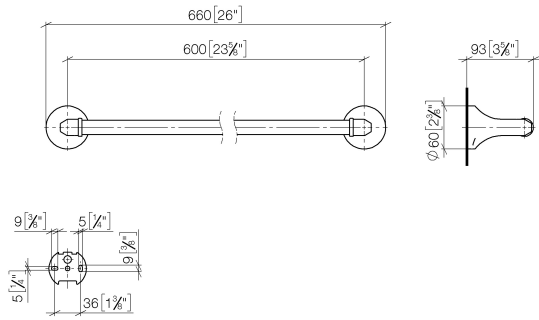

83 060 361

- Calibración 600 mm
- Ancho 660mm
- Altura 60 mm
- Roseta Ø 60 mm
- Saliente 90 mm

	Cromo	83 060 361-00
	Platino cepillado	83 060 361-06
	Platino	83 060 361-08
	Latón (Oro 23k)	83 060 361-09
	Latón cepillado (Oro 23k)	83 060 361-28
	Dark Platinum cepillado	83 060 361-99

Complementos recomendados

MADISON Fijación para montaje a panel de cristal por dos lados - 12 358 970 90

- Para la fijación de dos toalleros en un mismo panel de cristal

83 060 361

mm [inches]

83 060 361

Lista de piezas de recambios

N°	Número de artículo	Denominación	Cantidad de montaje	Plazo de entrega
1	05 17 97 507 00 90	juego de fijación	2	2
2	04 31 11 140 00 90	varilla	2	2